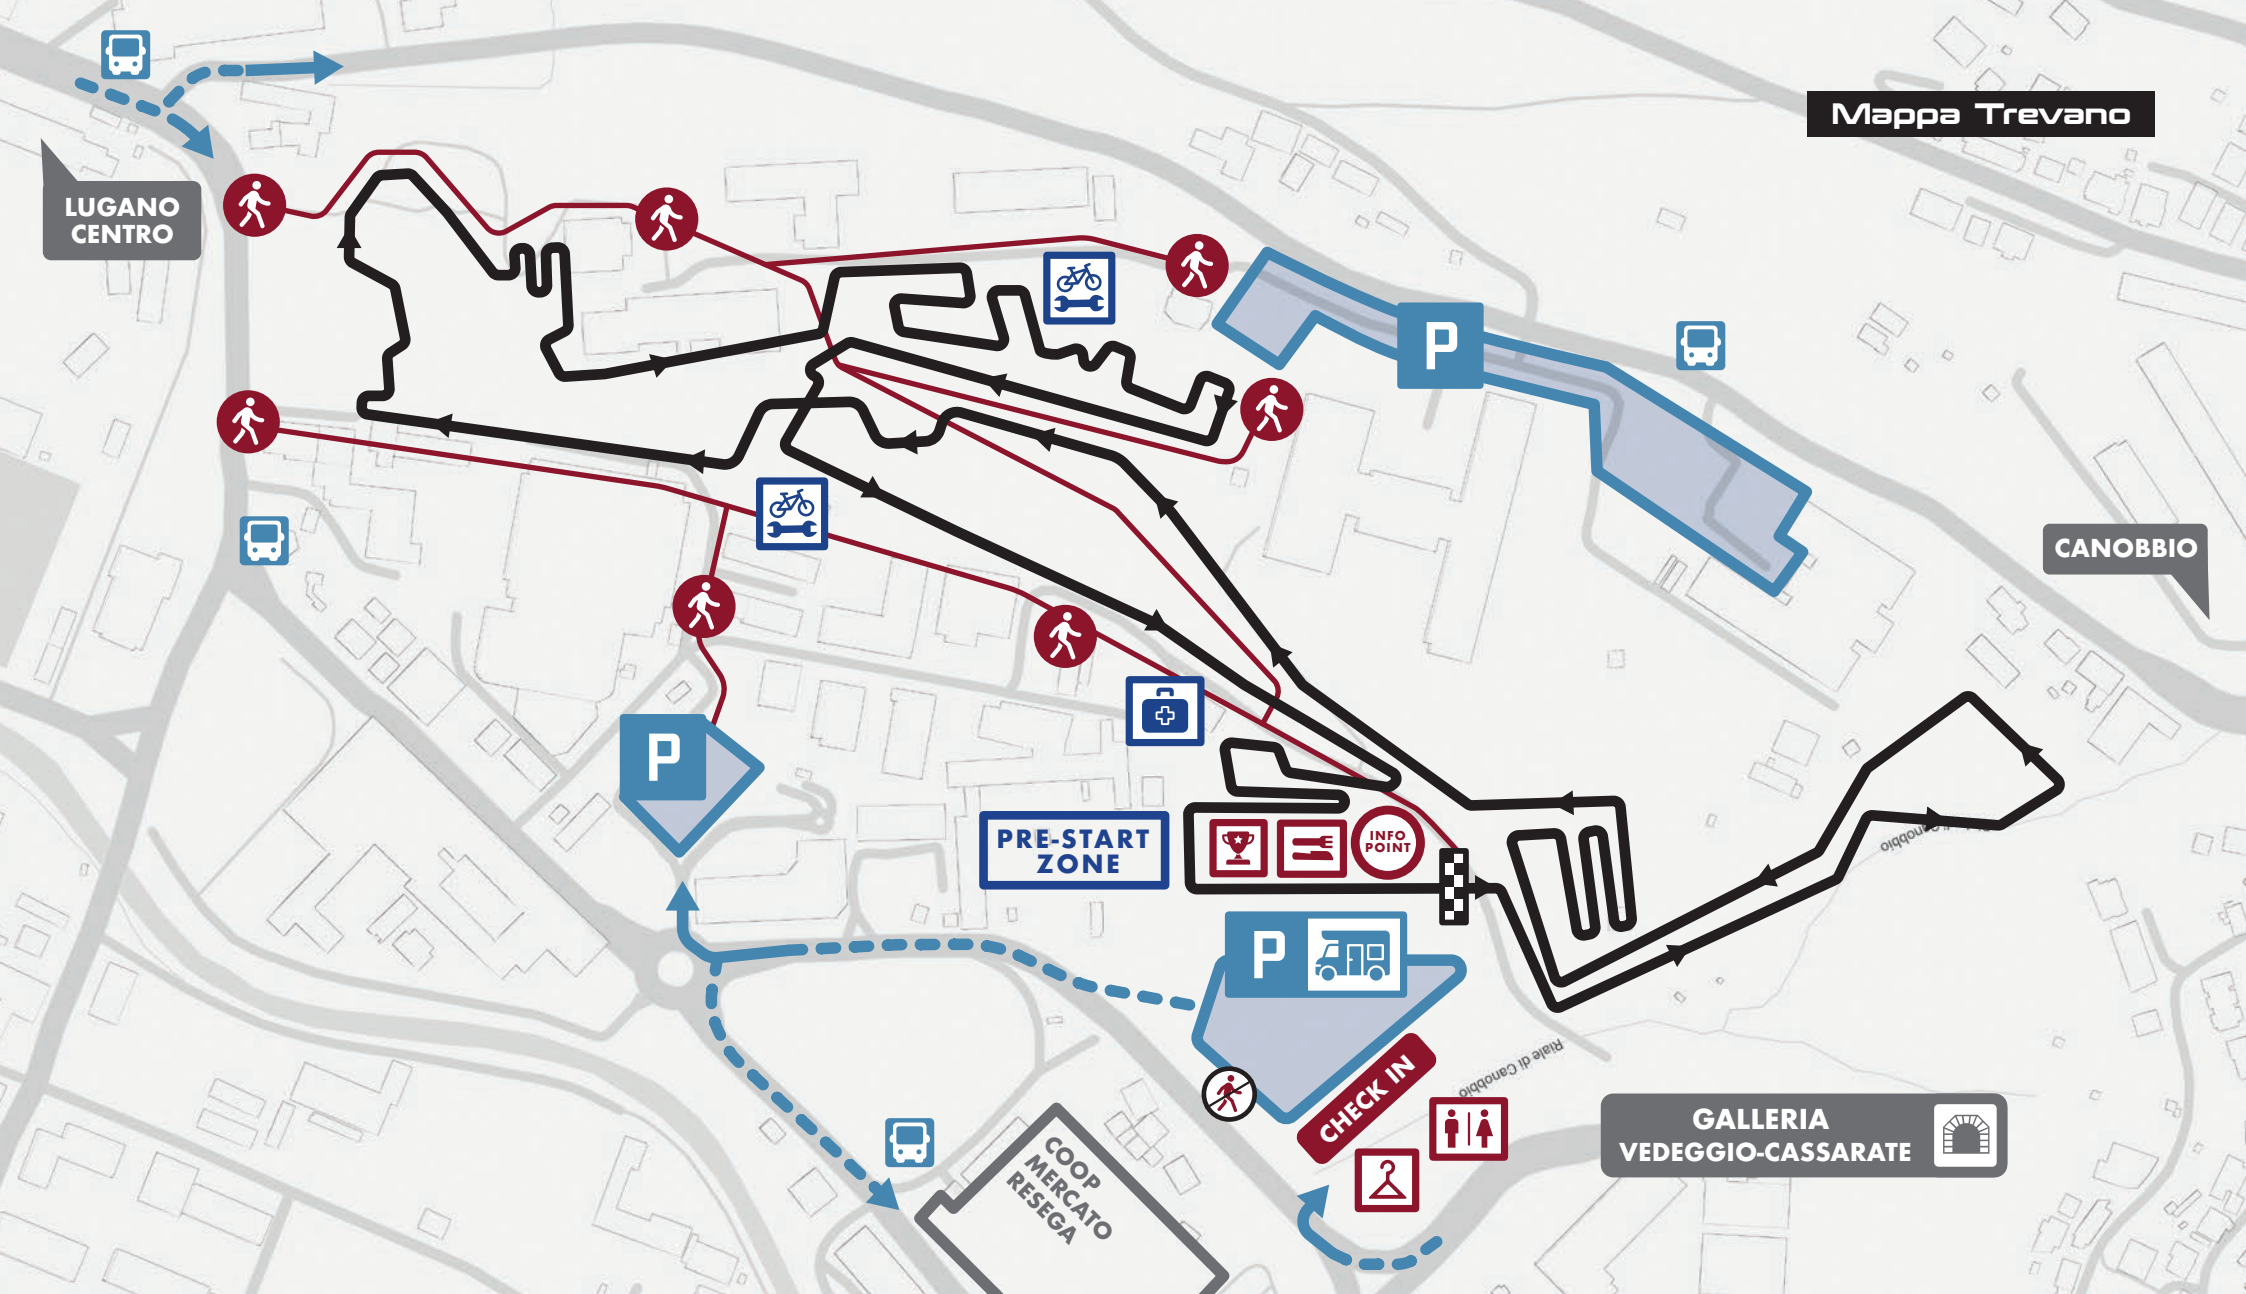

Mappa centro città

— Percorso gare centro città

-  Villaggio expo
-  Food & beverage
-  Hospitality
-  Kids Parkour
-  Freestyle Air Zone
-  Bici Vintage

 Yoga  Spinning  Eldoa  Waterbike

VENERDÌ, 5 APRILE 2024

ANIMAZIONE, TOUR, ATTIVITÀ E SPETTACOLI

SAB	Uscita accompagnata BDC - Piazza Manzoni	TUTTI I GIORNI	Pedala Sorridi e Scatta - Piazza Manzoni
SAB	Guggen - Piazza Riforma		Water Bike - Rivetta Tell
SAB/DOM	Yoga - Piattaforma sul lago davanti al Municipio		Il mondo della bici Vintage (Museo, racconti e sfilate) - Municipio di Lugano
SAB/DOM	Spinning (indoor cycling) - Piattaforma sul lago davanti al Municipio		Kids Parcour - Piazza Rezzonico
SAB/DOM	Guided Tour Lugano Region - Ufficio Lugano Region Piazza Riforma		Food Trucks - Piazza Manzoni
DOM	Eldoa - Piattaforma sul lago davanti al Municipio	ORARI INFO POINT (Centro e Trevano)	Sabato 08.00 - 17.00 Domenica 08.00 - 16.00

EVENT PARTNER

LUGANO CENTRO

CANOBBIO

SABATO 6 APRILE 2024

09.45 - 17.30 Gare giovanili e amatoriali XCO a Trevano

DOMENICA 7 APRILE 2024

09.30 - 16.00 Gare élite XCO MTB a Trevano

RITIRO PACCHI GARA ALL'INFOPOINT

SABATO 08.00 - 16.00 DOMENICA 08.00 - 16.00

— XCO Cross Country - - - Direzione transito veicolare
 — Percorso pedonale

Technic zone	CHIOCC VERDE LUGANO	Food & Beverage	Spogliatoio	Zona pedonale
Posteggio	Fermata bus	WC	Podio	Divieto di transito