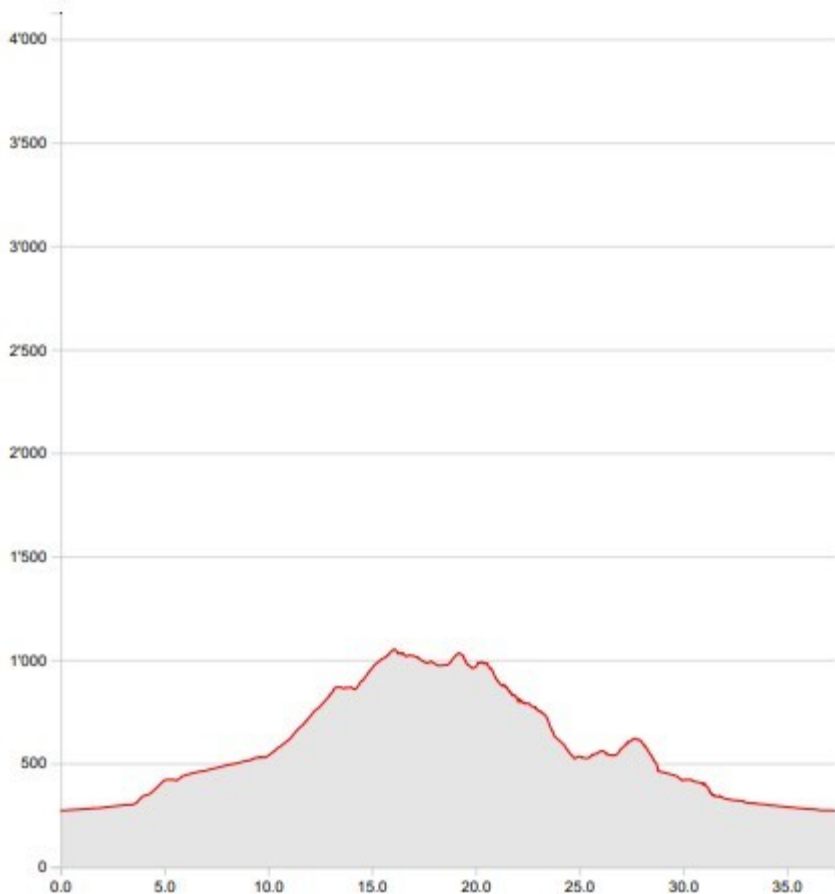

Stampa

Cadro

Lamone

Cureglia

Canobbio

Davesco

Comano

Soragno

Cadempino

Porza

Pregassona

Savosa

Cureglia

Massagno

Viganello

Janzona

Monte Bre

Sorenago

Aldesago

LUGANO

Castagnola

Loreto

Paradiso

Monte Bre

Aldesago

Altro

05.02.2025

Pedala e Assapora Rock&Roll

Distanza 37.36 km

Alt. min/mas 272 m/1'051 m

Salite/discese 1'110 m/1'110 m

In bici 5 h 13 min